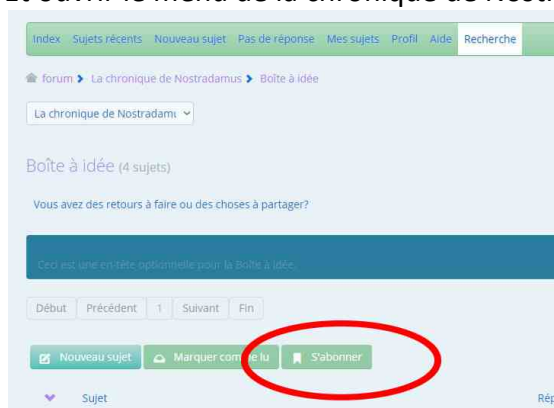

Dans le menu, un onglet supplémentaire L'espace amicale.

Et l'onglet forum, visible avant connexion. Le fait de se connecter donne le droit d'écrire des réponses sur le forum .

Avant connexion, 3 onglets dans le menu forum :

Quand vous êtes connectés : 8 onglets

Cliquer sur index

Et ouvrir le menu de la chronique de Nostradamus pour choisir la boîte à idées

Vous pouvez en cliquant sur s'abonner être informés par email de toutes publications ou réponses de la « boîte à idées »